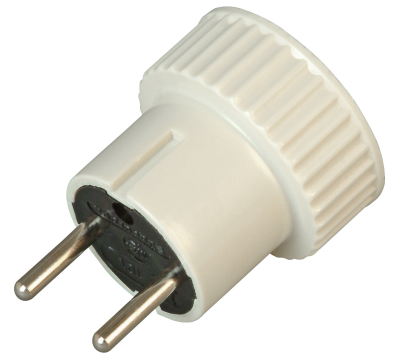

Clever sein.
Kopp einschalten.

Kopp

Art.-Nr.	VE	PG	EAN
176501080	10	141	 4 008223 297715

Reise-Stecker-Adapter für Südeuropa, 2-polig, weiß

Technische Daten		176501080
Farbe	weiß	
Ausführung	Einzel	

Technische Beschreibungen, Abbildungen und Leistungsangaben stellen keine zugesagten Eigenschaften dar, sondern sind nur unverbindliche Informationen. Änderungen aufgrund technischen Fortschritts, Normänderungen, veränderter Fertigungsverfahren oder Konstruktionsverbesserungen bleiben ausdrücklich vorbehalten.