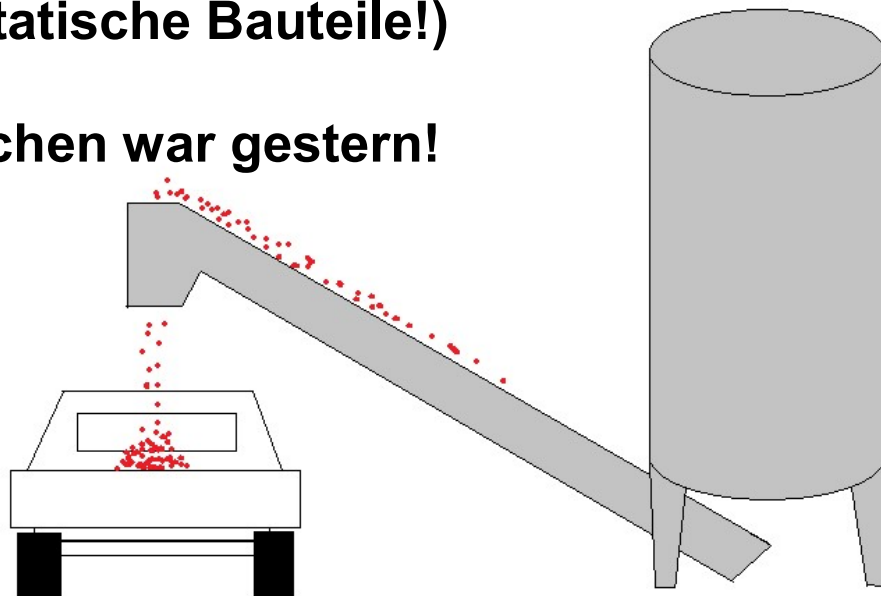

NEU ! Jetzt auch
in Radevormwald:

KRECKEL + RENZMANN

Ihr Baumarkt in Radevormwald

FRISCHBETON

in Rekordzeit gemischt und erdfeucht verladen
– auch in Kleinmengen ab 150 Ltr.
(nicht für statische Bauteile!)

Selber mischen war gestern!

Folgende Betonsorten können Sie
ab sofort bei uns erhalten:

„B 15“ C12/15 X0 C1

„B 25“ C20/25 X0 C1

Wahlweise in 8 oder 16 mm Größtkorn.
C20/25 - 8mm - auch mit Verzögerer erhältlich.

Außerdem neu: Drainbeton B 25 zur Natursteinverlegung!

**Letzte Verladung:
Mo.-Fr. bis 16 Uhr - Sa. bis 14 Uhr**